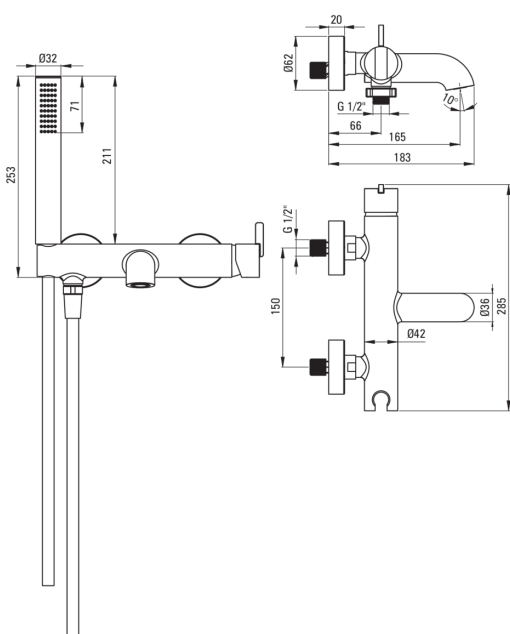

SILIA

Baterie pentru cadă, cu set de duș

 deante

Codul produsului: BQS_N11M

Culoarea: nero

Baterie

Finisaj	nero
Tipul bateriei	un mâner, baterie
Metoda de instalare	montare pe perete
Grupa acustică [db]	1 ($x \leq 20$)

Baterie cartuș

Dimensiunea cartușului ceramic	35 mm
--------------------------------	-------

Pipe

Raza de acțiune a pipei bateriei [mm]	183
Material	alamă

Comutator funcții

Tipul comutatorului	ceramic mecanic
---------------------	-----------------

Aeratoare

Tipul aeratorului	plat, pivotant, silicon
Dimensiunea aeratorului	M24

Furtunuri

Lungimea [mm]	1500
Tipul împletiturii	nu este cazul
Anti-twist	1

Dușuri de mână

Număr de funcții	1
Anti-calc	Da
Caracteristici suplimentare	cool-out